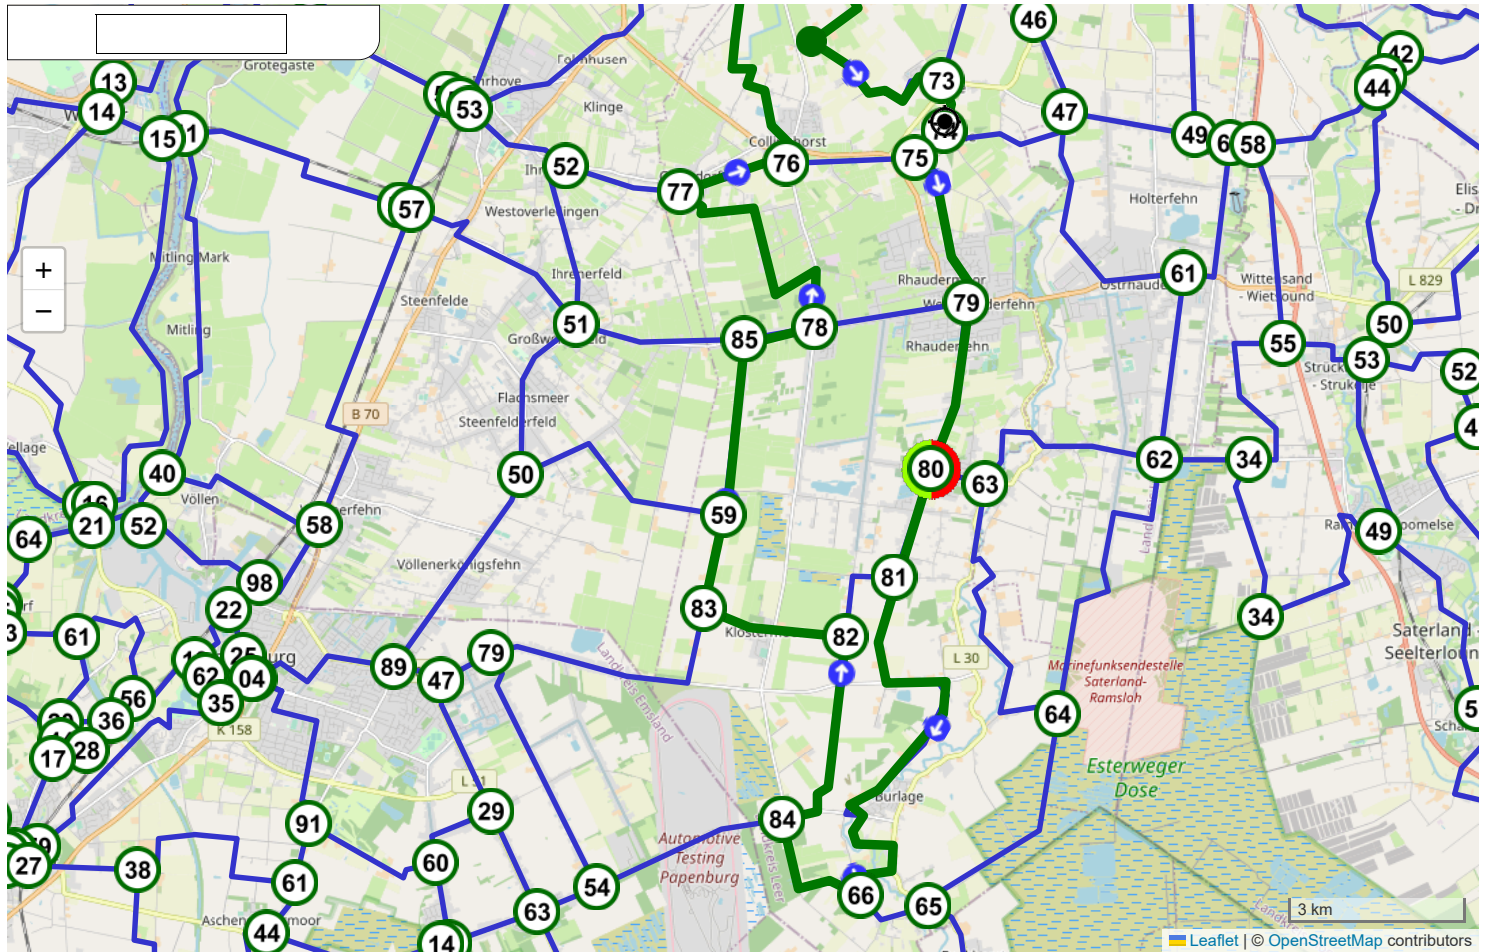

Benutzen Sie die Fietsknoop App

© Copyright

Start	80	1.9 km	81	8.8 km	66	2.3 km	84	3.7 km	82	2.5 km	83	1.6 km	59
3.0 km	85	1.2 km	78	4.8 km	77	1.9 km	76	4.3 km	71	1.3 km	72	5.2 km	73
0.9 km	74	0.7 km	75	2.8 km	79	2.9 km	80	Gesamt 49.8 km					

01 Fietsknoop

	Km Gesamt	Höhe		Adresse
80	0.0	0.0	4	1.Südwieke 216, 26817 Rhauderfehn
81	1.9	1.9	6	Friesenstrasse 37, 26817 Rhauderfehn
66	8.8	10.7	3	Jakobstrasse 10, 26817 Rhauderfehn
84	2.3	13.0	5	Brunzeler Str. 21, 26817 Rhauderfehn
82	3.7	16.7	5	Weihnachtsmannweg, 26817 Rhauderfehn
83	2.5	19.2	5	Klostermoor Reinekestr/An den Kiebitzwiesen - Rhaud, 26817 Rhauderfehn
59	1.6	20.8	4	Reinekestrasse 4, 26817 Rhauderfehn
85	3.0	23.9	3	Rajen 354, 26817 Rhauderfehn
78	1.2	25.1	4	Rajen 252, 26817 Rhauderfehn
77	4.8	29.9	7	Glansdorf Glansdorfer Strasse/Wendeplatz, 26817 Rhauderfehn
76	1.9	31.8	5	Schwarzmoorstrasse 105, 26817 Rhauderfehn
71	4.3	36.1	5	Feldhörnstrasse 44, 26817 Rhauderfehn
72	1.3	37.3	1	Bietzestrasse 9, 26817 Rhauderfehn
73	5.2	42.5	4	Franzosenweg 3, 26817 Rhauderfehn
74	0.9	43.4	3	Rhauder Mühlenweg 2, 26817 Rhauderfehn

75 0.7 44.1 3 **An der Kleinbahn 21, 26817 Rhauderfehn**

79 2.8 46.9 4 **Rajen 2, 26817 Rhauderfehn**

80 2.9 49.8 4 **1.Südwieke 216, 26817 Rhauderfehn**